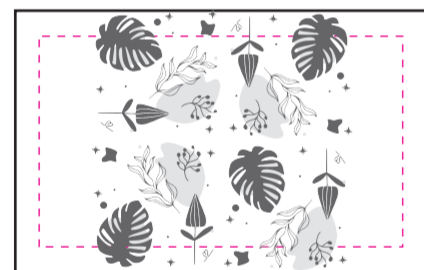

Nastro adesivo per pacchi 7,91x300cm

Colore e tipo materiale	Carta Kraft
Spazio colore	Quadricromia
Area di stampa	Frontale
Misure	79,1mm x 3000mm

Per una qualità ottimale del prodotto, assicurati che il tuo design soddisfi le specifiche della nostra check list.

- Grafica
grafica vettoriale con risoluzione a 300dpi.

- Colori
utilizzare colori quadricromia

- Linee e testi
linee non devono essere più sottili di 6pt.
la dimensioni del testo non deve essere inferiore a 8pt.
Assicurati che tutti i testi siano convertiti in struttura prima di caricare il file

-Area di sicurezza
assicurati che tutti gli elementi della tua grafica siano posti ad almeno 2mm dai bordi del template

-Area di stampa
La grafica deve essere posizionata all'interno dell'area stampabile (tracciato colore magenta) e non può essere superato