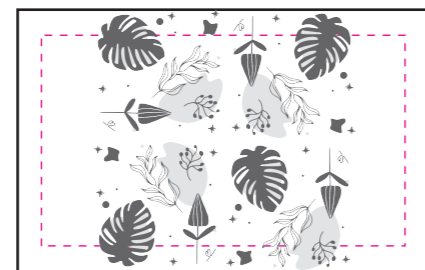

Buste in carta velina

Colore e tipo materiale	Carta velina 80gr.mq Bianca
Spazio colore	Quadricromia
Area di stampa	Frontale

Per una qualità ottimale del prodotto, assicurati che il tuo design soddisfi le specifiche della nostra check list.

- Grafica
grafica vettoriale con risoluzione a 300dpi.
- Colori
utilizzare colori quadricromia
- Linee e testi
linee non devono essere più sottili di 6pt.
la dimensioni del testo non deve essere inferiore a 8pt.
Assicurati che tutti i testi siano convertiti in struttura prima di caricare il file
- Area di sicurezza
assicurati che tutti gli elementi della tua grafica siano posti ad almeno 2mm dai bordi del template
- Area di stampa
La grafica deve essere posizionata all'interno dell'area stampabile (tracciato colore magenta) e non può essere superato